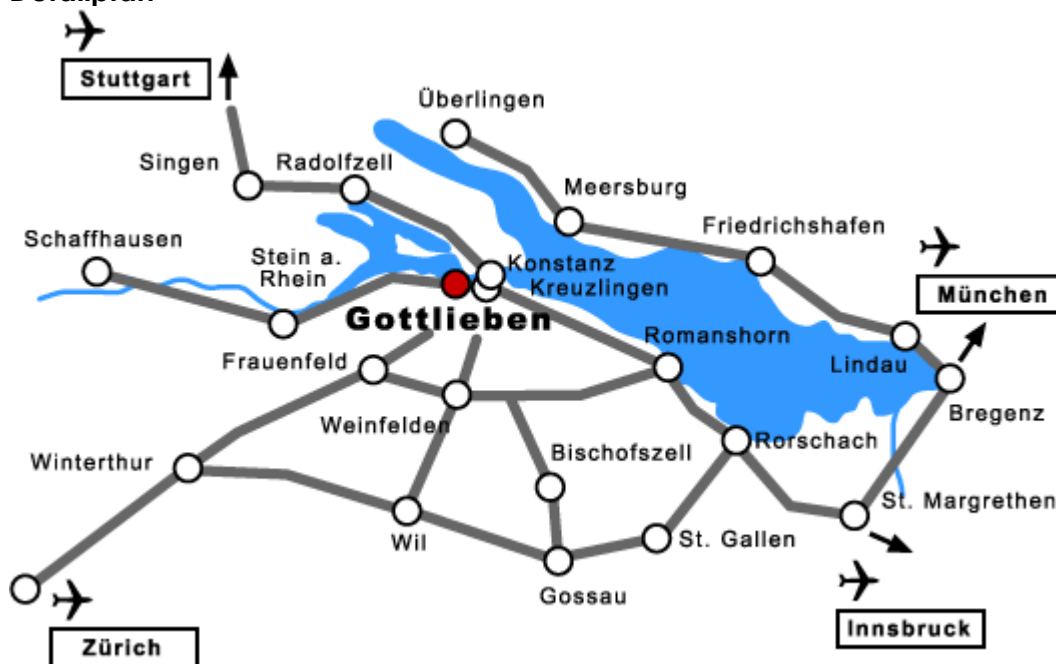

Anfahrt

Hotel Drachenburg & Waaghaus

Am Schlosspark 7+10
CH-8274 Gottlieben

Telefon +41 (0) 71 666 74 74
Fax + 41 (0) 71 666 74 99
E-Mail: info@drachenburg.ch
www.drachenburg.ch

Detailplan

Mit dem PKW

Von Lausanne / Bern / Zürich kommend:

Autobahn A9 Richtung **Bern** – A1 Richtung **Zürich** – A1 Richtung **Winterthur, St. Gallen** – A7 Richtung **Kreuzlingen, Konstanz (D)** – nach dem Tunnel vor dem Grenzübergang Richtung **Tägerwilen** (2 Kreisel, 2mal rechts abbiegen) – ca. 2 km Landstrasse bis Tägerwilen – in Tägerwilen vor der Bahnunterführung rechts abbiegen nach **Gottlieben**

Von Chur kommend:

Autobahn A13 Richtung **Bregenz, St. Margarethen, St. Gallen** – Ausfahrt **Rorschach** – Hauptverkehrsstrasse **Arbon, Romanshorn** bis **Kreuzlingen** – Richtung Konstanz (D) – vor dem Grenzübergang Richtung **Tägerwilen** – ca. 2 km Landstrasse bis Tägerwilen – in Tägerwilen vor der Bahnunterführung rechts abbiegen nach **Gottlieben**

Parkplatz

Sie können Ihr Auto kostenfrei auf einem unserer Aussenparkplatz abstellen. Unser Hotelparkplatz befindet sich ca. 200 Meter vom Hotel entfernt. Direkt vor dem Hotel blaue Zone - vor dem Haus ein- und ausladen gestattet.